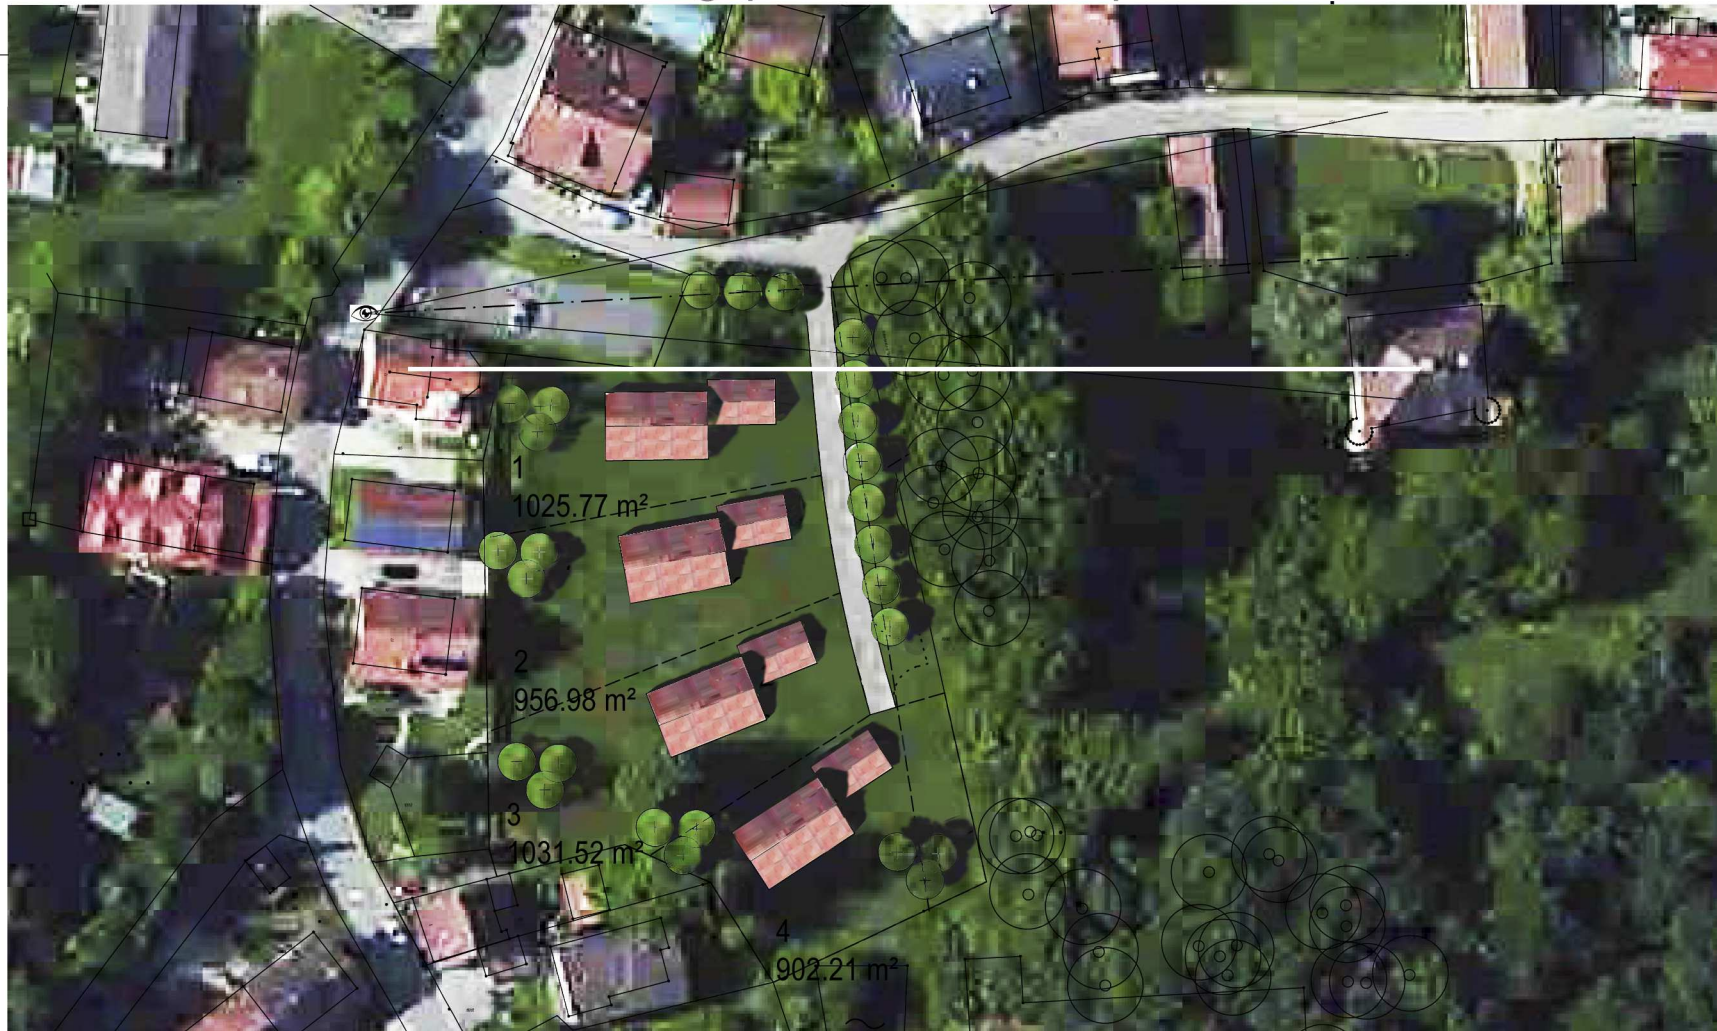

Studie zum Vorentwurf Bebauungsplan "Am Schloßpark" in Deutenkofen

LUFTBILD M. 1:1000

ARCHITEKTURBÜRO

jacoop

02.07.2014